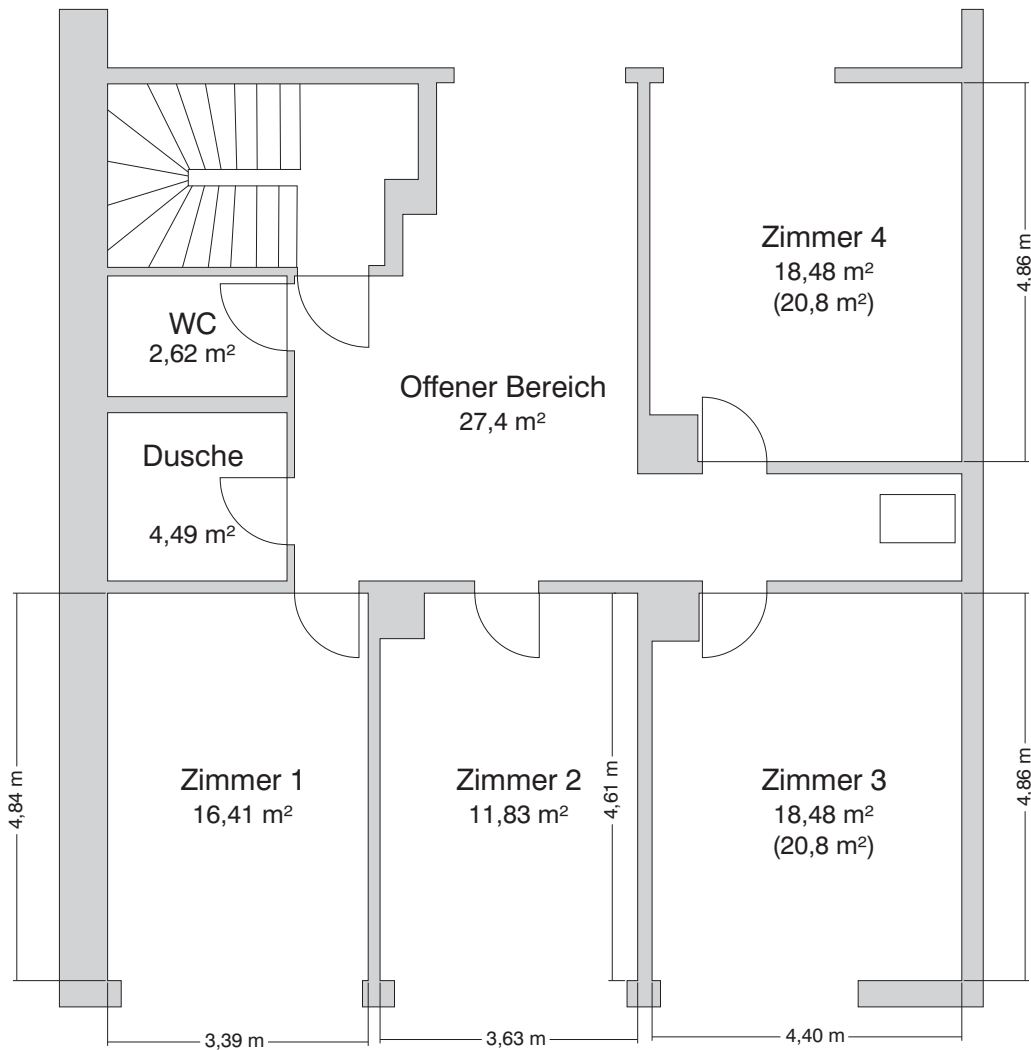

Gemeinsam Wohnen

Baumgartnerstraße 21, 79540 Lörrach
www.gw21.de

DG

M = 1:100

Wichtiger Hinweis

Bei den Maßen handelt es sich um ca. Maße!

Bitte bei Bedarf selbst nachmessen.

Stand: August 2014