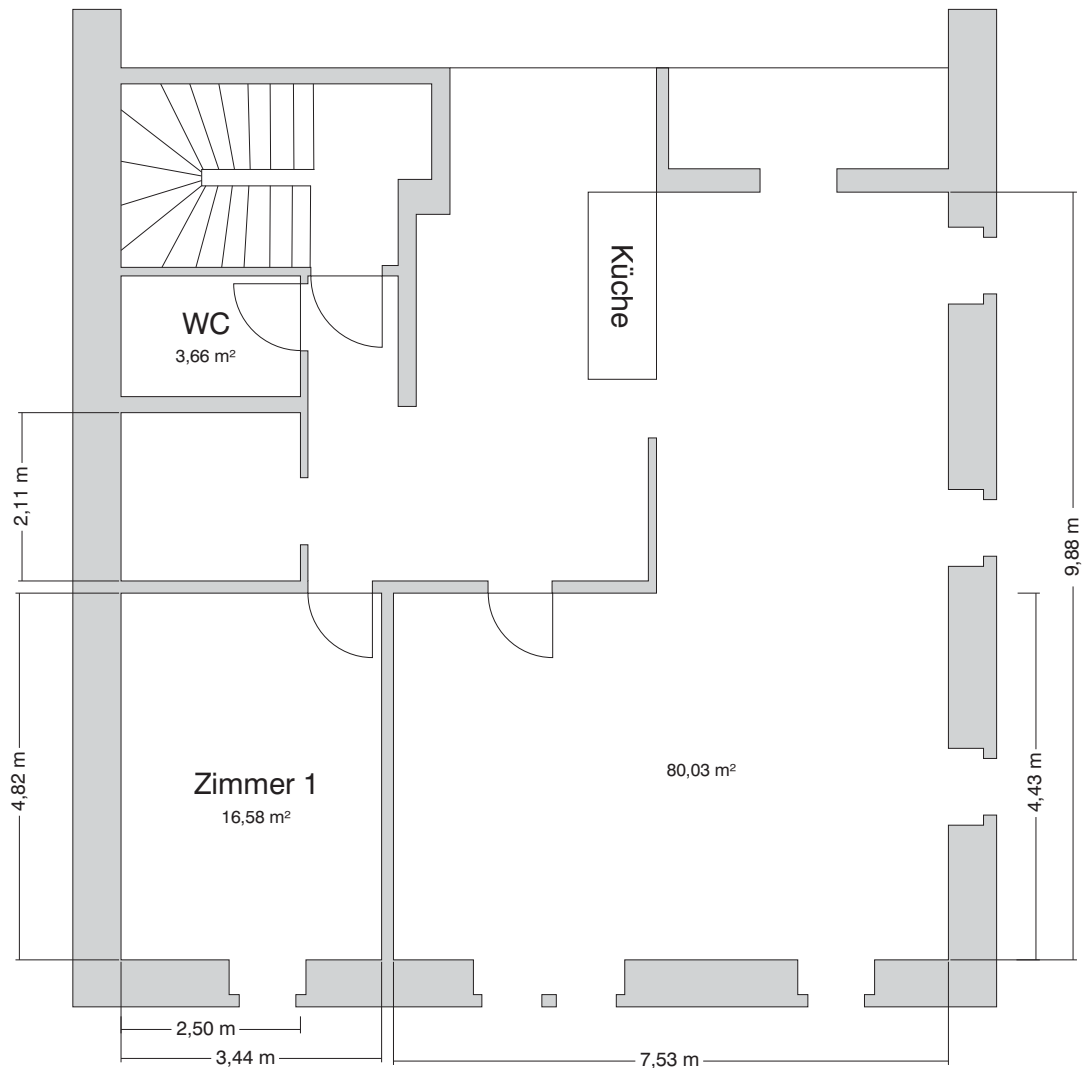

### Wichtiger Hinweis

Bei den Maßen handelt es sich um ca. Maße!

Bitte bei Bedarf selbst nachmessen.

Stand: August 2014

# Gemeinsam Wohnen

Baumgartnerstraße 21, 79540 Lörrach

www.gw21.de

OG

M = 1:100

**Wichtiger Hinweis**

Bei den Maßen handelt es sich um ca. Maße!

Bitte bei Bedarf selbst nachmessen.